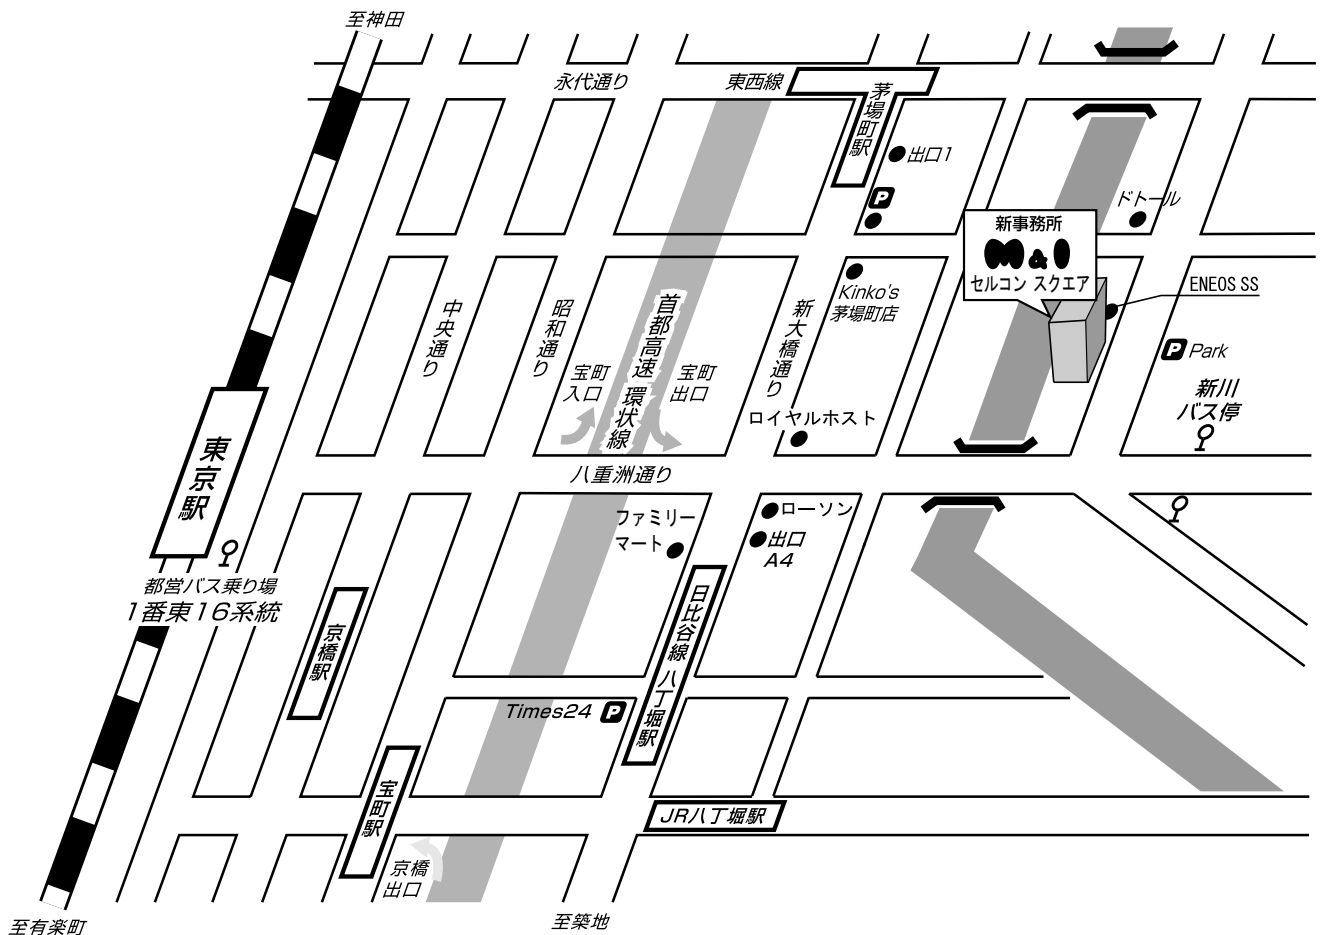

株式会社 エム・アンド・アイ ネットワーク

案内図

- 【営団地下鉄】日比谷線・八丁堀駅 A4出口より徒歩3分
東西線・茅場町駅 出口1 より徒歩3分
- 【都営バス】東京駅より5つ目 新川バス停下車 徒歩2分
- JR東京駅八重洲口より徒歩15分
- タクシー 東京駅より2メートル

株式会社 エム・アンド・アイ ネットワーク

〒104-0033東京都中央区新川2-1-7 セルコンスクエア

TEL.03-3552-7241 FAX.03-3552-7242