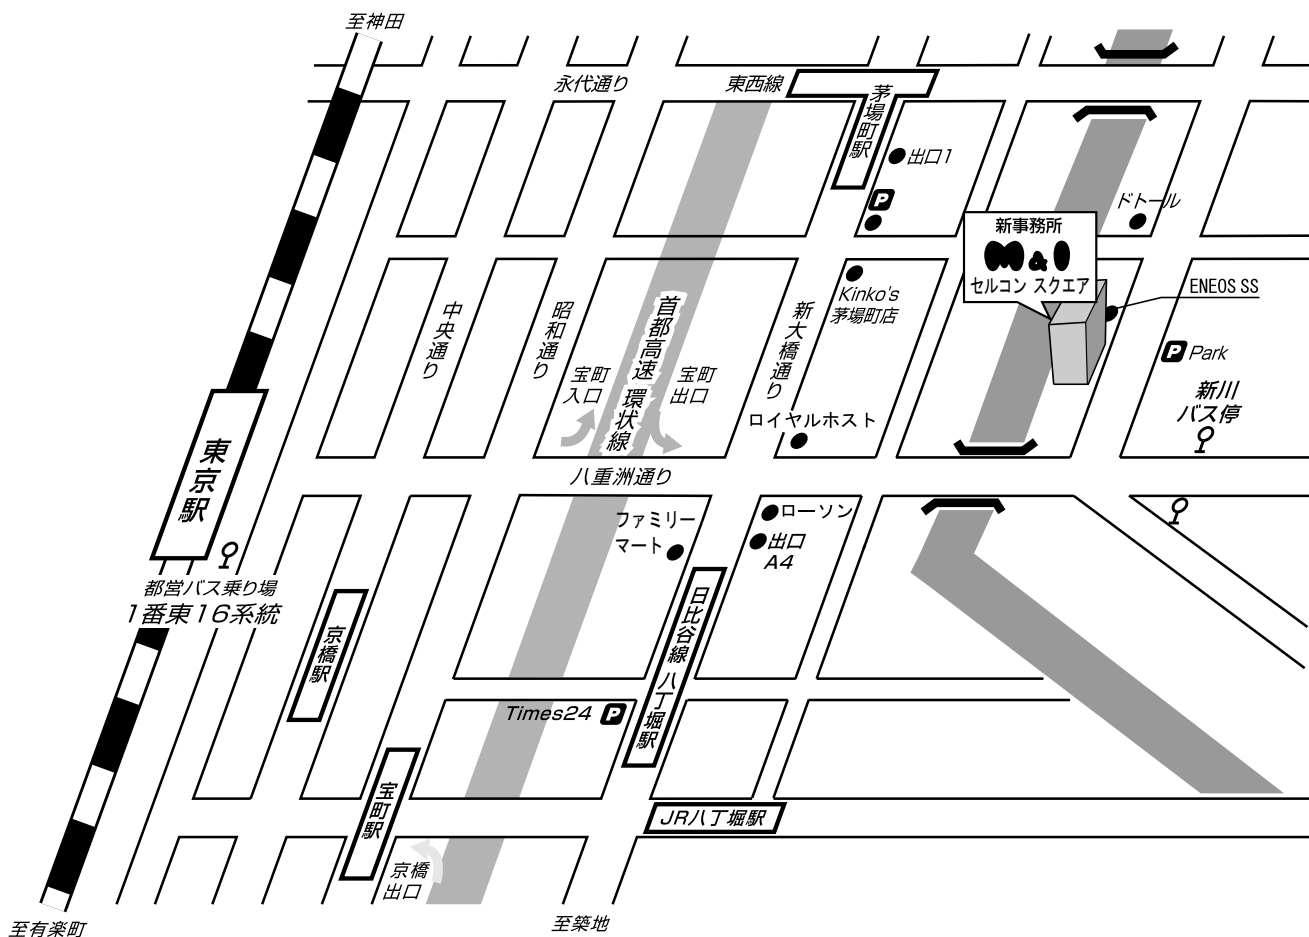

## 案内図

- 【営団地下鉄】日比谷線・八丁堀駅 A4出口より徒歩3分  
東西線・茅場町駅 出口1 より徒歩3分
- 【都営バス】東京駅より 5つ目 新川バス停下車 徒歩2分
- JR東京駅八重洲口より徒歩15分
- タクシー 東京駅より2メートル